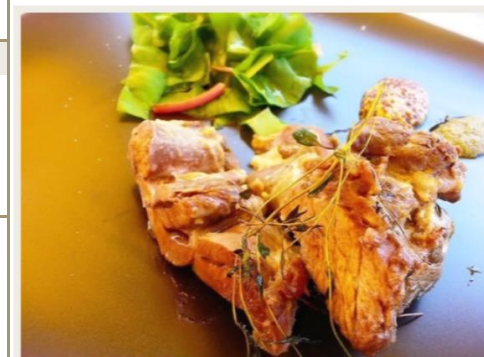

Farm Restaurant Cuore

〒088-0342

白糠郡白糠町茶路川西

TEL&FAX 01547-2-5030

<http://charomen-cuore.com/>