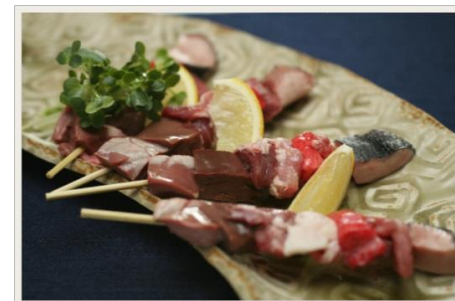

Farm Restaurant Cuore

〒088-0342

白糠郡白糠町茶路川西

TEL&FAX 01547-2-5030

<http://charomen-cuore.com/>

2019年7月

Cuore 営業スケジュール

MONDAY	TUESDAY	WEDNESDAY	THURSDAY	FRIDAY	SATURDAY	SUNDAY
1 定休日	2 11:30~18:00 (LO.17:00)	3 11:30~18:00 (LO.17:00)	4 11:30~18:00 (LO.17:00)	5 L. 11:30~15:00 (LO.14:00) D. 18:00~21:00 (LO.20:00)	6 L. 11:30~15:00 (LO.14:00) D. 18:00~21:00 (LO.20:00)	7 11:30~18:00 (LO.17:00)
8 定休日	9 11:30~18:00 (LO.17:00)	10 11:30~18:00 (LO.17:00)	11 11:30~18:00 (LO.17:00)	12 L. 11:30~15:00 (LO.14:00) D. 18:00~21:00 (LO.20:00)	13 L. 11:30~15:00 (LO.14:00) D. 18:00~21:00 (LO.20:00)	14 11:30~18:00 (LO.17:00)
15 臨時休業	16 定休日	17 11:30~18:00 (LO.17:00)	18 11:30~18:00 (LO.17:00)	19 L. 11:30~15:00 (LO.14:00) D. 18:00~21:00 (LO.20:00)	20 L. 11:30~15:00 (LO.14:00) D. 18:00~21:00 (LO.20:00)	21 11:30~18:00 (LO.17:00)
22 定休日	23 定休日	24 11:30~18:00 (LO.17:00)	25 11:30~18:00 (LO.17:00)	26 L. 11:30~15:00 (LO.14:00) D. 18:00~21:00 (LO.20:00)	27 L. 11:30~15:00 (LO.14:00) D. 18:00~21:00 (LO.20:00)	28 11:30~18:00 (LO.17:00)
29 定休日	30 11:30~18:00 (LO.17:00)	31 11:30~18:00 (LO.17:00)				
		メモ: L.は「ランチ」、D.は「ディナー」、LO.は「ラストオーダー」の略語です。				